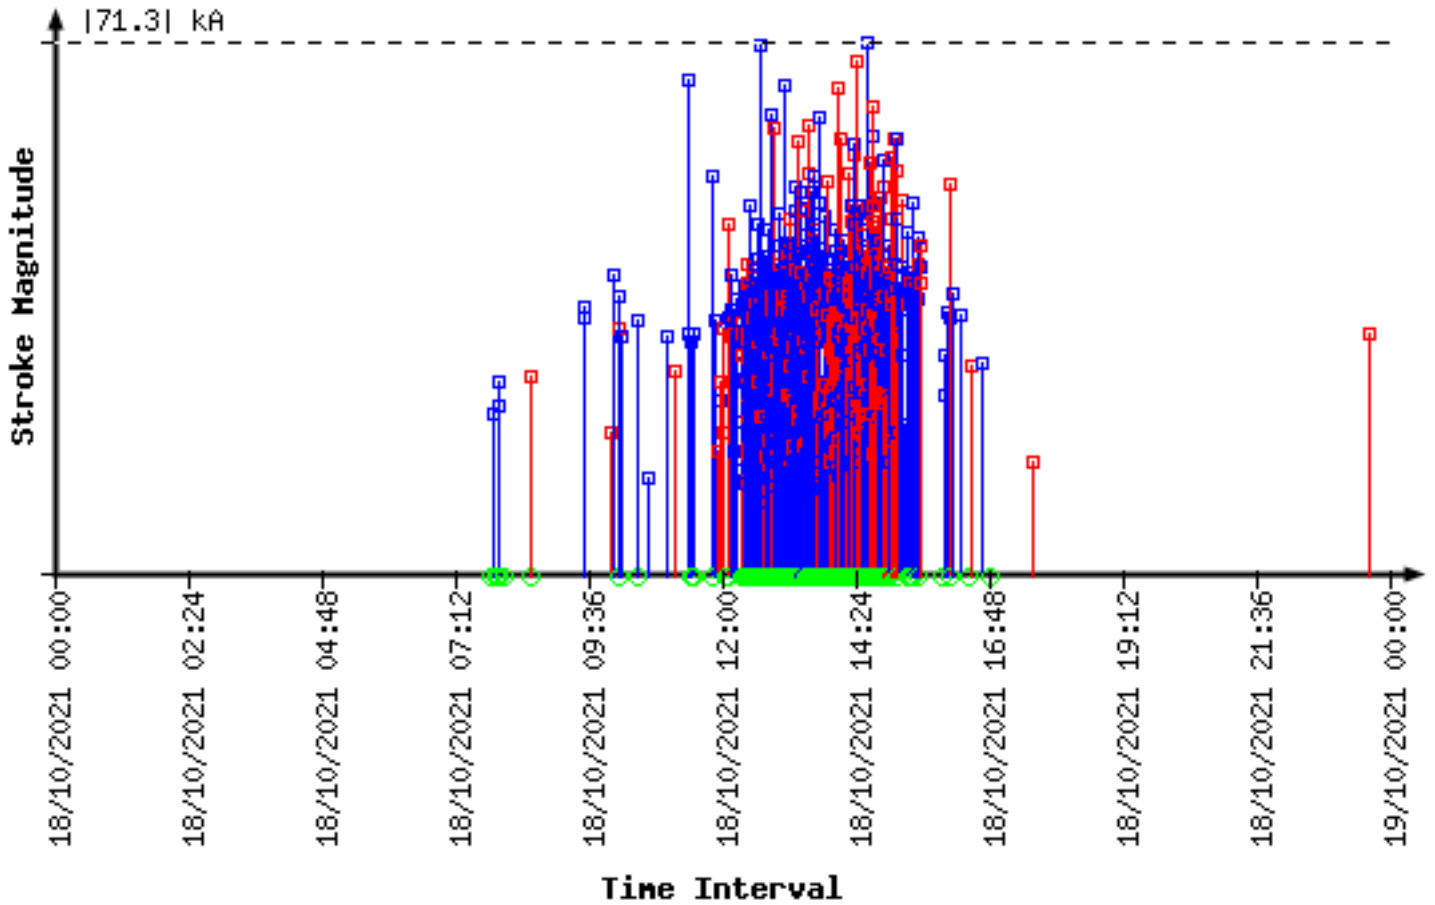

LIAS Stroke Map

LIAS Timeline of Strikes

LIAS Result Parameters

Input Location : (-27.348426 lat, 152.183566 lon)
 Search Start : 18/10/2021 00:00" (Australia/Brisbane)
 Search End : 19/10/2021 00:00" (Australia/Brisbane)